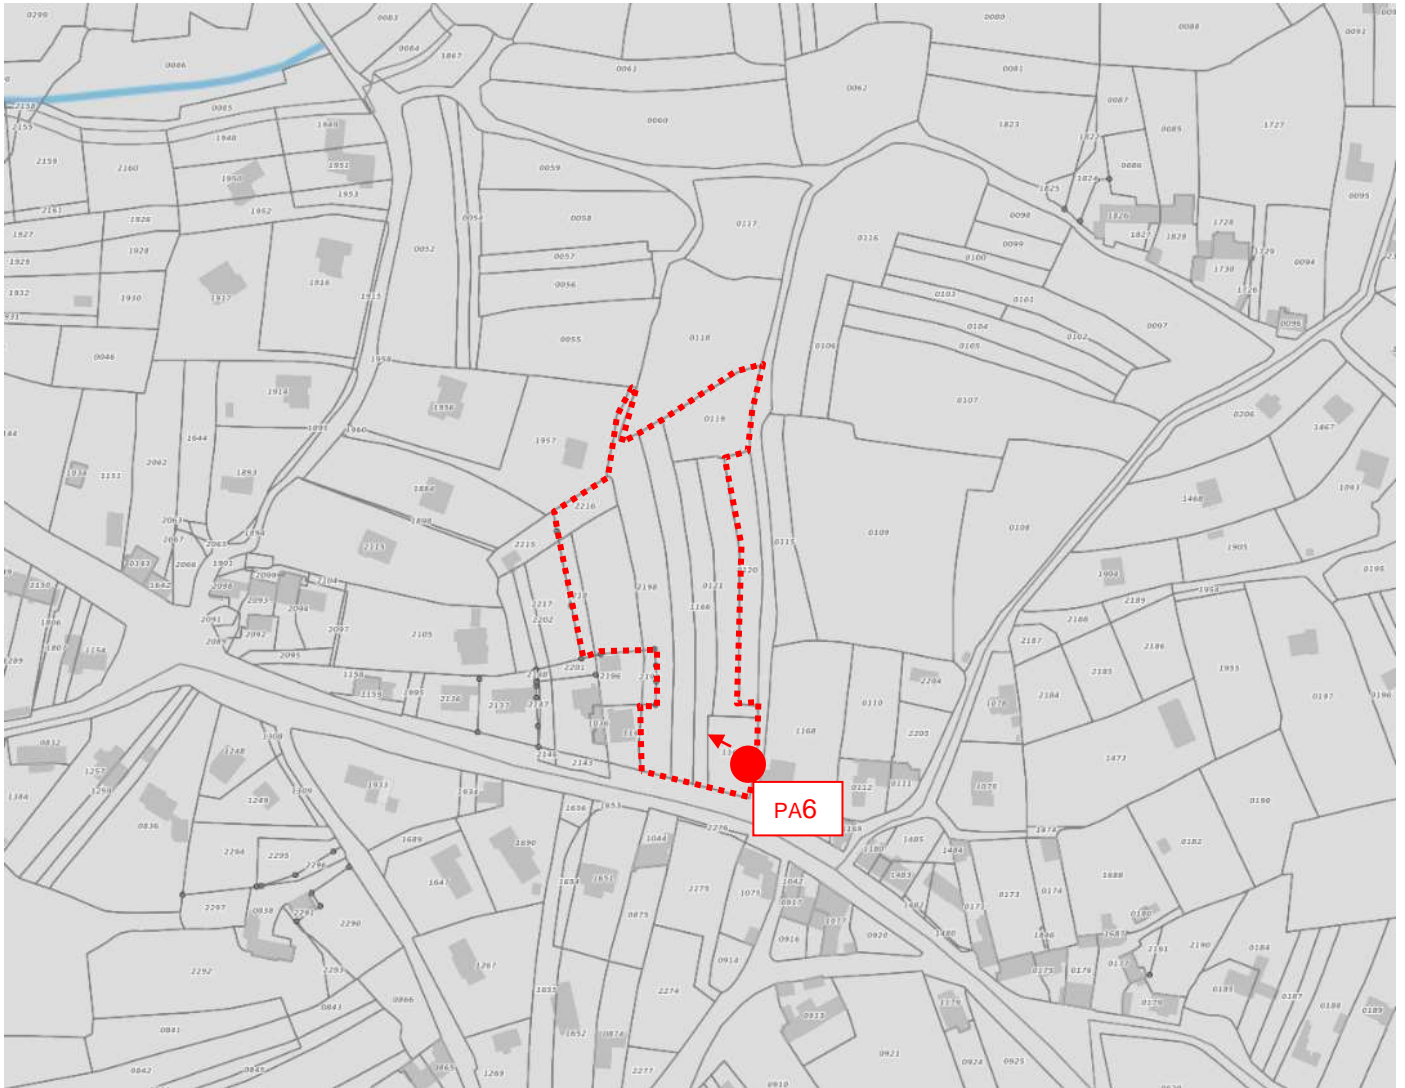

Lotissement communal route des Liniou

Commune de Lanildut

PIECE n°6 :

PA6

Vues du projet dans son environnement

DOSSIER n° :10132

DEPOT INITIAL :

Octobre 2022

a/ Localisation de la prise de vue

Périmètre du projet

b/ Photographie situant le projet dans son environnement proche (PA6)